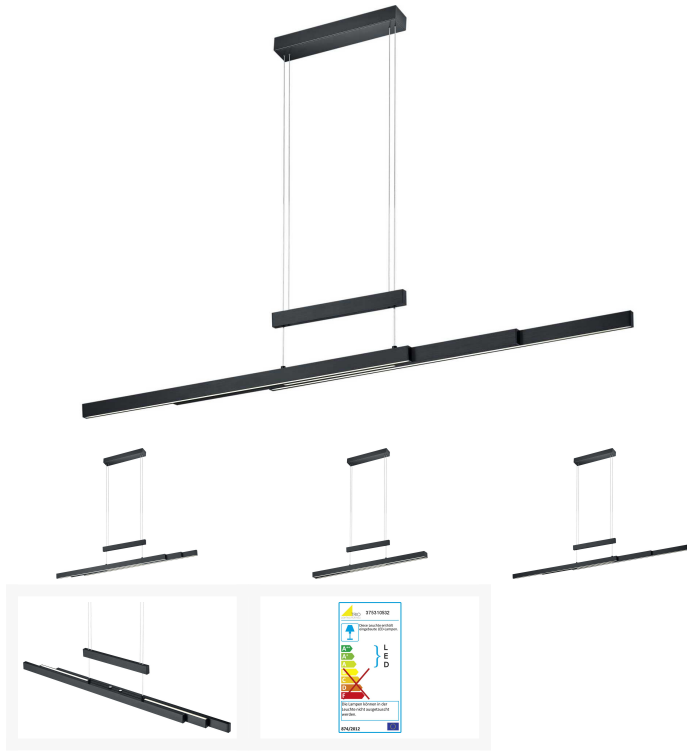

LED-Pendelleuchte

Artikelnummer: 182307180354

**SCHNÄPPCH
EN**

~~319,00 €~~

Alle Preise inkl. MwSt.

Dieser Artikel ist ausschließlich in unseren Filialen erhältlich.

IN AUSSTELLUNG ANSEHEN

Wien 22	✓
Wien 10	✓
Wien 12	✗
Zentrallager Wien 22	✗

Kontakt Filialen

Wien 22  01 / 732 48

Wien 10  01 / 602 36 30

Wien 12  01 / 804 77 69

Kurzbeschreibung

- Fassung: LED
- Leistung: 45W
- Dimmbar: ja

Beschreibung

Simple Design - viele Funktionen! Die Pendelleuchte begeistert mit praktischen Funktionen und überzeugt im klassischen Design. Die Leuchte ist ausziehbar und höhenverstellbar, sodass eine vollkommen flexible Anpassung an die unterschiedlichen Gegebenheiten möglich ist.

Mit der Up and down Beleuchtung sorgt die Leuchte zusätzlich für gemütliche und harmonische Lichteffekte.

Das Design in Schwarz matt, hinterlässt ein modernes Erscheinungsbild und ermöglicht ein leichtes Integrieren in vorhandene Einrichtungskonzepte.