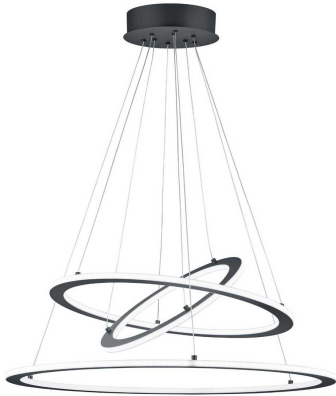

LED-Pendelleuchte

Artikelnummer: 182307180352

**SCHNÄPPCH
EN**

~~359,00 €~~

Alle Preise inkl. MwSt.

Dieser Artikel ist ausschließlich in unseren Filialen erhältlich.

IN AUSSTELLUNG ANSEHEN

Wien 22	✓
Wien 10	✓
Wien 12	✗
Zentrallager Wien 22	✗

Kontakt Filialen

Wien 22  01 / 732 48

Wien 10  01 / 602 36 30

Wien 12  01 / 804 77 69

Kurzbeschreibung

- Fassung: LED
- Leistung: 75W
- Dimmbar: ja

Beschreibung

Setzen Sie stilvolle Akzente mit dieser modernen Pendelleuchte. Das elegante Design der Leuchte zieht alle Blicke auf sich und optimiert den modernen Wohnstil.

Über den integrierten SWITCH Dimmer können drei verschiedene Helligkeitsstufen mit einem herkömmlichen Lichtschalter ausgewählt werden.

Durch die Abstufung der Lichtintensität von 100% auf 50% und 25%, kann die Leuchte verschiedenen Bedürfnissen angepasst werden.

Die Pendelleuchte besteht aus drei Ringen, der untere Ring hat einen Durchmesser von 80cm, bei den beiden ineinander hängenden Ringen hat der äußere Ring einen Durchmesser von 60cm und der innere 40cm.