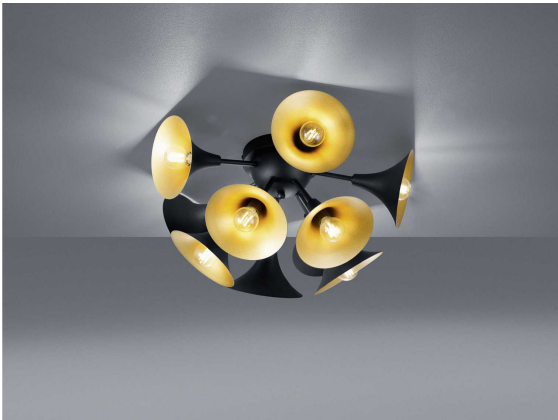

Deckenleuchte

Artikelnummer: 183007180338

**SCHNÄPPCH
EN**

~~119,00 €~~

Alle Preise inkl. MwSt.

Dieser Artikel ist ausschließlich in unseren Filialen erhältlich.

IN AUSSTELLUNG ANSEHEN

| | |
|----------------------|---|
| Wien 22 | ✘ |
| Wien 10 | ✔ |
| Wien 12 | ✘ |
| Zentrallager Wien 22 | ✘ |

Kontakt Filialen

Wien 22  01 / 732 48

Wien 10  01 / 602 36 30

Wien 12  01 / 804 77 69

Kurzbeschreibung

- Fassung: 10xE14
- Leistung: 28W
- Dimmbar: nein

Beschreibung

Außergewöhnlich und extravagant. Ein Hingucker auf allen Ebenen! Diese ausgefallene Deckenleuchte besteht aus 10 trompetenförmigen Leuchtschirmen aus Metall, die zu einem kugelförmigen Ganzen gruppiert sind. Die Deckenleuchte hat eine Höhe von 26 cm und einen Durchmesser von 50 cm. Die Kombination aus Schwarz und Gold verleiht der Leuchte ein modernes Erscheinungsbild.

Für eine energiesparende Beleuchtung empfiehlt sich die Verwendung eines LED Leuchtmittels. Diese sind eine optimale Alternative zu herkömmlichen Halogen Leuchtmitteln und stehen für eine hohe Lichtqualität und eine Energieeinsparung von bis zu 80%.

Zusätzlich profitieren Sie bei LED Leuchtmitteln von einer langen Lebensdauer, einer geringen Wärmeentwicklung und schonen gleichzeitig die Umwelt.

Additional Information

| | |
|---------------------|----------------------------|
| Artikelnummer | 183007180338 |
| Gewicht | ca. 3,01 kg |
| Bestellart | In der Filiale |
| Lieferart | Selbstabholung |
| Breite | ca. 50 cm |
| Durchmesser | ca. 50 cm |
| Tiefe | ca. 50 cm |
| Höhe | ca. 26 cm |
| Spezielle Maße | D/H 50x26 |
| Hauptfarbe | Schwarz, Gold (Schwarz) |
| Hauptmaterial | Metall |
| Anzahl Leuchtmittel | 10 Stück (nicht enthalten) |
| Fassung | E14 |
| Lieferzustand | Vormontiert |