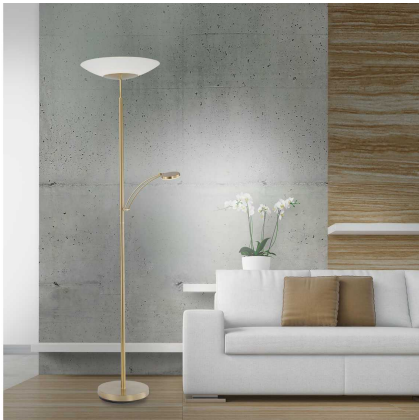

LED-Stehleuchte

Artikelnummer: 18630712026701

**SCHNÄPPCH
EN**

~~399,00 €~~

Alle Preise inkl. MwSt.

Dieser Artikel ist ausschließlich in unseren Filialen erhältlich.

IN AUSSTELLUNG ANSEHEN

Wien 22	✗
Wien 10	✓
Wien 12	✗
Zentrallager Wien 22	✗

Kontakt Filialen

Wien 22  01 / 732 48

Wien 10  01 / 602 36 30

Wien 12  01 / 804 77 69

Kurzbeschreibung

- Fassung: LED
- Leistung: 1x28W | 1x4W
- Dimmbar: ja

Beschreibung

Diese Stehleuchte in messingmatt besticht durch ihr schlichtes Design.

Sie ist mit einem weißen Dekor Glas am Fluterkopf und Lesearm ausgestattet.

Es besteht die Möglichkeit die Lichtquellen getrennt zu schalten.

Die Fluterschale kann über einen Tastdimmer reguliert werden und die Lichtquelle im Lesearm ist mit einem Ein- und Ausschalter versehen.

Der Lesearm ist zudem noch mit verschiedenen Gelenken ausgestattet, über die der Arm samt Kopf nach Belieben verstellt werden kann.

Zusammen kommen die beiden Lichtquellen auf 3150 Lumen.

Dank der verwendeten LED-Technik zeichnet sich die Stehleuchte als energiesparend aus und überzeugt dabei mit einer geringen Wärmeentwicklung.