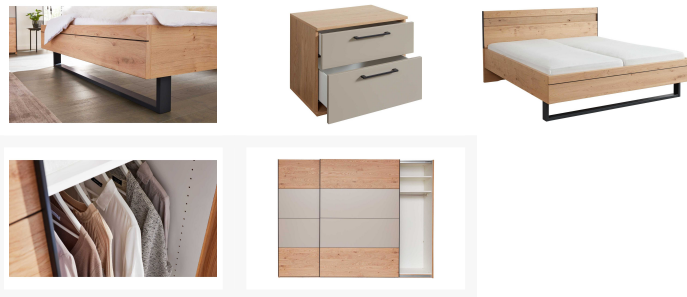

Modernes Schlafzimmer

Artikelnummer: 121203680012

**SCHNÄPPCH
EN**

~~6.009,00 €~~

Alle Preise inkl. MwSt.

Dieser Artikel ist ausschließlich in unseren Filialen erhältlich.

IN AUSSTELLUNG ANSEHEN

Wien 22	✘
Wien 10	✔
Wien 12	✘
Zentrallager Wien 22	✘

Die Innenkorpusse sind stets puristisch weiß lackiert. Durch die perfekt aufeinander abgestimmten Farben präsentieren sich die hochwertigen Schlafzimmermöbel modern und elegant designt.

Kleiderschrank:

Der zweitürige Schwebetürenschrack beherbergt drei Kleiderstangen und sechs Kleiderböden.

Zu den funktionalen Highlights des geräumigen Schlafzimmerschranks gehören die Bürstendichtung der Türen und die höhenverstellbaren Einlegeböden, die 23 mm stark und mit bis zu 25 kg belastbar sind.

Bettgestell:

Dank der vierfach höhenverstellbaren Lattenrahmen-Auflage können Sie sich so hoch betten, wie Sie möchten.

Lattenrahmen und Matratzen sind nicht im Preis inbegriffen!

Nachtkästchen:

Die zwei Nachtkommoden sind jeweils mit zwei praktischen Schubladen ausgestattet, die mit der Soft-Abstoppung und dem komfortablen Selbsteinzug begeistern und bis maximal 20 kg belastet werden können.