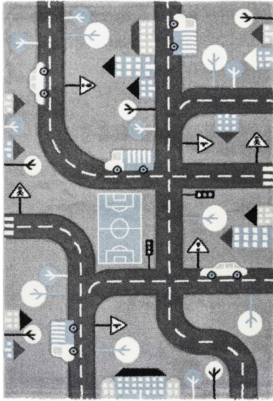

Kinderteppich

Artikelnummer: 19310526008503

**SCHNÄPPCH
EN**

~~179,00 €~~

Alle Preise inkl. MwSt.

Dieser Artikel ist ausschließlich in unseren Filialen erhältlich.

IN AUSSTELLUNG ANSEHEN

Wien 22	✘
Wien 10	✔
Wien 12	✘
Zentrallager Wien 22	✘

Kontakt Filialen

Wien 22  01 / 732 48

Wien 10  01 / 602 36 30

Wien 12  01 / 804 77 69

Kurzbeschreibung

- Kinderteppich mit Straßen-Motiv
- Mit 3D Effekt
- Mit Jute-Rücken

Beschreibung

Dieser silberne Kinderteppich ist speziell für Kinder entwickelt, um ihnen eine gemütliche und sichere Spielumgebung zu bieten. mit sanften Farben, fantasievollen Mustern und kuscheligen Materialien schaffen sie ein besonderes Spielerlebnis. Die Teppiche berücksichtigen die Vorlieben von Mädchen und Jungen und dienen als weiche, schützende Unterlage beim Toben. Ihre hochwertige Verarbeitung sorgt dafür, dass die Kinder lange Freude an ihnen haben.

Additional Information

Artikelnummer	19310526008503
Bestellart	In der Filiale
Lieferart	Selbstabholung
Länge	ca. 160 cm
Breite	ca. 230 cm
Form	Rechteckig
Florhöhe	ca. 13 mm
Hauptfarbe	Silber
Hauptmaterial	100% Polypropylen Heatset Frisee
Rücken	Jute
Art	maschinengewebt
Gesamtgewicht	ca. 2850 g/m ²
Letztes Verfügbarkeits-Update	2024-05-03 19:10:29