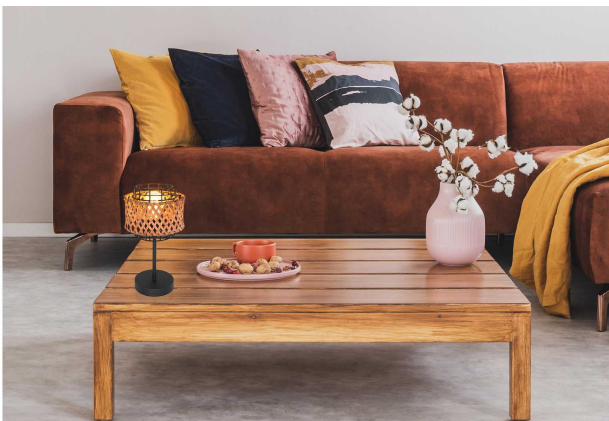

**SCHNÄPPCH
EN**

~~49,99 €~~

Alle Preise inkl. MwSt.

Dieser Artikel ist ausschließlich in unseren Filialen erhältlich.