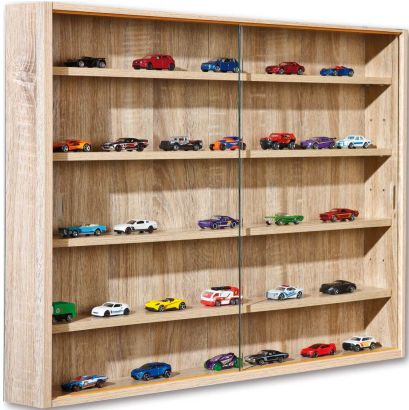

Hängevitrine

Artikelnummer: 30460021001002

~~59,99 €~~

Alle Preise inkl. MwSt.

Dieser Artikel ist ausschließlich in unseren Filialen erhältlich.

IN AUSSTELLUNG ANSEHEN

Wien 22	✗
Wien 10	✓
Wien 12	✓
Zentrallager Wien 22	✓

Kontakt Filialen

Wien 22 01 / 732 48

Wien 10 01 / 602 36 30

Wien 12 01 / 804 77 69

Kurzbeschreibung

- Sicherheitsglas
- Kompakt
- pflegeleicht