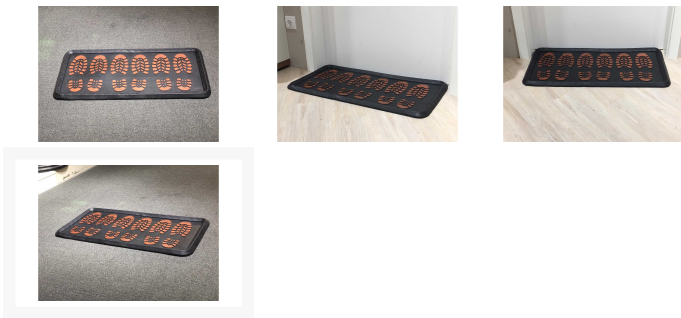

IN AUSSTELLUNG ANSEHEN

Wien 22	✓
Wien 10	✓
Wien 12	✓
Zentrallager Wien 22	✗

Kontakt Filialen

Wien 22 01 / 732 48

Wien 10 01 / 602 36 30

Wien 12 01 / 804 77 69

Beschreibung

Diese praktische Schuhabtropftasse bringt zusätzlich Ordnung und Sauberkeit in Ihren Eingangsbereich.