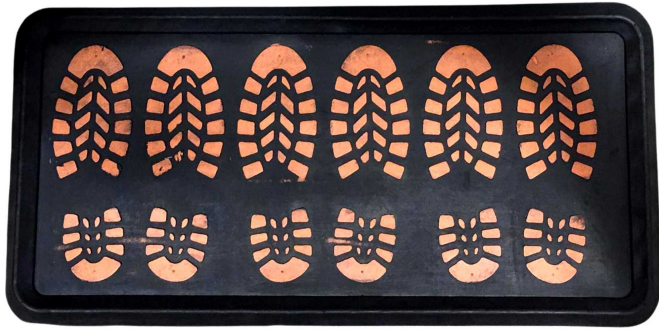

Schuhtasse

Artikelnummer: 19410764000109

~~5,99 €~~

Alle Preise inkl. MwSt.

Dieser Artikel ist ausschließlich in unseren Filialen erhältlich.