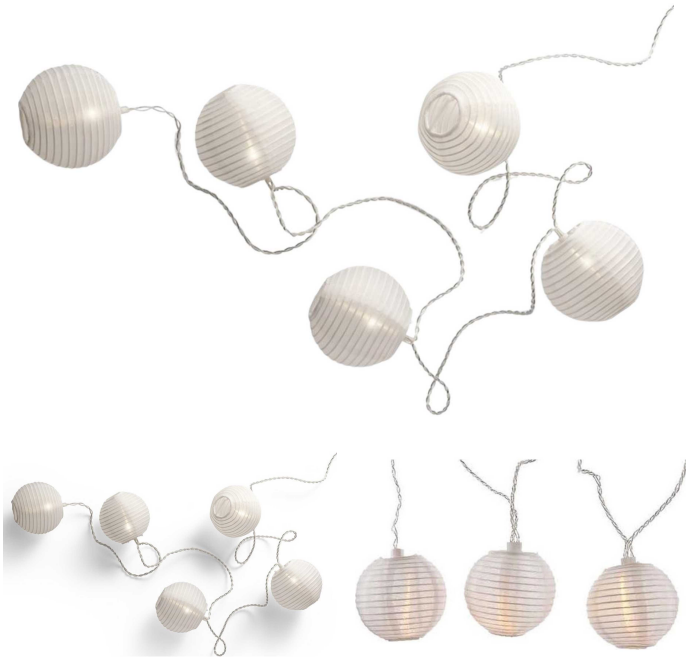

LED-Gartenbeleuchtung

Artikelnummer: 428909520262

**SCHNÄPPCH
EN**

~~29,99 €~~

Alle Preise inkl. MwSt.

Dieser Artikel ist ausschließlich in unseren Filialen erhältlich.

IN AUSSTELLUNG ANSEHEN

Wien 22	✓
Wien 10	✓
Wien 12	✗
Zentrallager Wien 22	✗

Kontakt Filialen

Wien 22  01 / 732 48

Wien 10  01 / 602 36 30

Wien 12  01 / 804 77 69

Kurzbeschreibung

- 20 Lampen warmweiß - 1,2 W
- Abstand zwischen den Lichtern, 30 cm
- Zuleitungskabel 1,5 m; Abstand zwischen den Lichtern, 30 cm

Beschreibung

Wiederaufladbare LED-Kette für den Außenbereich – 20 warmweiße LEDs. Die Kette ist dank des versiegelten Batteriefachs für den Außenbereich geeignet, Sie können sie aber auch im Innenbereich verwenden. Durch das transparente Kabel kann die Kette überall als Dekoration verwendet werden. Die Laternen bestehen nicht aus Papier, sondern aus Kunststoff (Plane), was ihre Lebensdauer verlängert. Am Batteriefach befindet sich ein Knopf, über den Sie verschiedene Lichteffekte einstellen können. Das heißt, blinkendes oder wechselndes Licht, aber auch Dauerlicht.

Additional Information

Artikelnummer	428909520262
Bestellart	In der Filiale
Lieferart	Selbstabholung, Post
Spiegelverkehrt bestellbar?	False
Länge	ca. 570 cm
Hauptfarbe	Transparent
Hauptmaterial	Kunststoff
Lieferzustand	Vormontiert
Letztes Verfügbarkeits-Update	2024-04-30 22:11:03