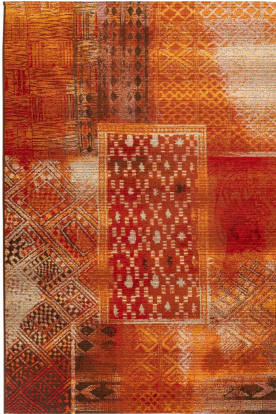

Gobelina Teppich 160x230cm

Artikelnummer: 19310582008701

~~159,00 €~~

Alle Preise inkl. MwSt.

Dieser Artikel ist ausschließlich in unseren Filialen erhältlich.

IN AUSSTELLUNG ANSEHEN

Wien 22	✓
Wien 10	✓
Wien 12	✓
Zentrallager Wien 22	✗

Kontakt Filialen

Wien 22	☎ 01 / 732 48
Wien 10	☎ 01 / 602 36 30
Wien 12	☎ 01 / 804 77 69

Kurzbeschreibung

- Typischer Tischteppich
- In- & outdoor geeignet
- Maße: 160x230cm (B/L)

Beschreibung

Ein Gobelina Teppich mit lebendigen roten Mustern ist eine eindrucksvolle Ergänzung für jeden Raum, ob drinnen oder draußen. Seine robusten Materialien machen ihn für beide Bereiche geeignet, während die warmen Farben und kunstvollen Muster eine luxuriöse Atmosphäre schaffen. Dieser Teppich wird sicherlich bewundernde Blicke auf sich ziehen und jedem Raum eine elegante Note verleihen.

Additional Information

Artikelnummer	19310582008701
Pflegehinweise	Regelmäßig absaugen
Bestellart	In der Filiale
Lieferart	Selbstabholung, Lieferung
Länge	ca. 230 cm
Breite	ca. 160 cm
Höhe	ca. 6 cm
Hauptfarbe	Bunt
Hauptmaterial	76% Polypropylen, 24% Polyester
Letztes Verfügbarkeits-Update	2024-04-23 11:10:51