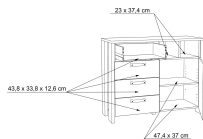

IN AUSSTELLUNG ANSEHEN

Wien 22	✗
Wien 10	✓
Wien 12	✗
Zentrallager Wien 22	✓

Kontakt Filialen

Wien 22 01 / 732 48

Wien 10 01 / 602 36 30

Wien 12 01 / 804 77 69

Kurzbeschreibung

- Old Wood Vintage/Betonoptik
- 1 Tür, 4 Laden
- B/H/T ca. 106x86x42 cm

Beschreibung

Diese geradlinige Kommode können Sie dem gleichnamigen Einrichtungsprogramm hinzufügen oder auch als Solitärmöbel nutzen. Dunkelgraue Beton-Absetzungen am braunen Korpus sowie eine Front in Old-Wood-Vintage-Look bieten ein attraktives