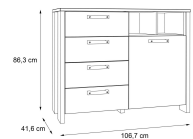

IN AUSSTELLUNG ANSEHEN

Wien 22	✗
Wien 10	✓
Wien 12	✗
Zentrallager Wien 22	✓

Kontakt Filialen

Wien 22 01 / 732 48

Wien 10 01 / 602 36 30

Wien 12 01 / 804 77 69

Kurzbeschreibung

- Old Wood Vintage/Betonoptik
- 1 Tür, 4 Laden
- B/H/T ca. 106x86x42 cm

Beschreibung

Diese geradlinige Kommode können Sie dem gleichnamigen Einrichtungsprogramm hinzufügen oder auch als Solitärmöbel nutzen. Dunkelgraue Beton-Absetzungen am braunen Korpus sowie eine Front in Old-Wood-Vintage-Look bieten ein attraktives