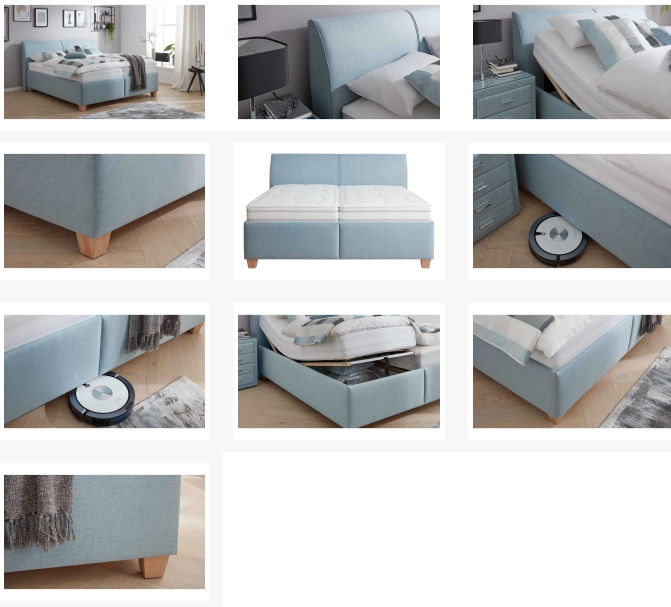

Modernes Polsterbett

Artikelnummer: 123004900028

~~2.199,00 €~~

Alle Preise inkl. MwSt.

Dieser Artikel ist ausschließlich in unseren Filialen erhältlich.

| IN AUSSTELLUNG ANSEHEN | |
|------------------------|---|
| Wien 22 | ✓ |
| Wien 10 | ✓ |
| Wien 12 | ✗ |
| Zentrallager Wien 22 | ✗ |

Kontakt Filialen

- Wien 22  01 / 732 48
- Wien 10  01 / 602 36 30
- Wien 12  01 / 804 77 69

Kurzbeschreibung

- Taschenfederkernmatratzen

- Zwei Bettkästen
- Waschbarer Bezug

Additional Information

| | |
|-------------------------------|--|
| Artikelnummer | 123004900028 |
| Bestellart | Individuell in der Filiale (BW) |
| Lieferart | Selbstabholung |
| Gegen Mehrpreis erhältlich | Kissen, Plaid, div. Beimöbel |
| Nicht im Preis enthalten | Kissen, Plaid, div. Beimöbel, Dekoration |
| Länge | ca. 221 cm |
| Breite | ca. 192 cm |
| Höhe | ca. 106 cm |
| Liegefläche | ca. 180 x 200 cm (Breite / Länge) |
| Hauptfarbe | Blau (Eisblau) |
| Fuß | Buche natur |
| Hauptmaterial | Stoff |
| Füße | Holz |
| Matratzenbezug | Flachgewebe |
| Funktionen | Matratzenbezug abnehmbar |
| Matratzenkern | Taschenfederkern |
| Matratze Härtegrad | H3 |
| Matratze 2 Härtegrad | H2 |
| Lieferzustand | Vormontiert |
| Letztes Verfügbarkeits-Update | 2024-04-30 22:11:05 |