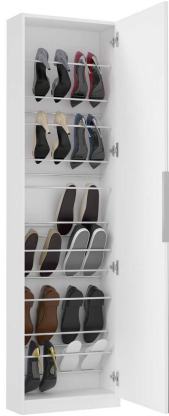

Schuhschrank

Artikelnummer: 305001610098

TOPSELLER

~~149,00 €~~

Alle Preise inkl. MwSt.

Dieser Artikel ist ausschließlich in unseren Filialen erhältlich.

IN AUSSTELLUNG ANSEHEN

Wien 22

Wien 10

Wien 12

Zentrallager Wien 22

Kontakt Filialen

Wien 22

01 / 732 48

Wien 10

01 / 602 36 30

Wien 12

01 / 804 77 69

Kurzbeschreibung

- Korpus in Weiß
- Spiegeltür
- B/H/T ca. 50x180x20 cm