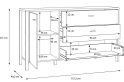

Sideboard

Artikelnummer: 16100161011304

~~269,00 €~~

Alle Preise inkl. MwSt.

Dieser Artikel ist ausschließlich in unseren Filialen erhältlich.

IN AUSSTELLUNG ANSEHEN

Wien 22	✓
Wien 10	✓
Wien 12	✗
Zentrallager Wien 22	✓

Kontakt Filialen

Wien 22 01 / 732 48

Wien 10 01 / 602 36 30

Wien 12 01 / 804 77 69