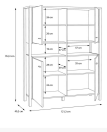

Highboard

Artikelnummer: 16100161011303

~~349,00 €~~

Alle Preise inkl. MwSt.

Dieser Artikel ist ausschließlich in unseren Filialen erhältlich.

IN AUSSTELLUNG ANSEHEN

Wien 22

Wien 10

 01 / 804 77 69

Additional Information

Artikelnummer	16100161011303
Stil	Modern
Individuell konfigurierbar	Ja
Gewicht	ca. 72 kg
Pflegehinweise	Oberfläche trocken abwischbar
Bestellart	In der Filiale
Lieferart	Selbstabholung, Lieferung
Hauptfarbe	Braun (Riviera Eiche/Metall Schwarz)
Korpus	Riviera Eiche
Front	Riviere Eiche
Rahmen	Schwarz
Gestell	Schwarz
Griffe	Schwarz
Korpusoberfläche	Dekor
Frontoberfläche	Dekor
Rahmen	Metall
Gestell	Metall
Griffe	Metall
Abmessungen Verpackung	ca. 71,8 x 41,5 x 18,6 cm (Länge / Breite / Höhe)
Gewicht Verpackung	ca. 27,5 kg
Abmessungen Verpackung 2	ca. 76,7 x 59,1 x 8,9 cm (Länge / Breite / Höhe)
Gewicht Verpackung 2	ca. 17,2 kg
Abmessungen Verpackung 3	ca. 161,2 x 42,2 x 9 cm (Länge / Breite / Höhe)
Gewicht Verpackung 3	ca. 23,9 kg
Lieferzustand	Zerlegt
Letztes Verfügbarkeits-Update	2024-04-19 14:11:48