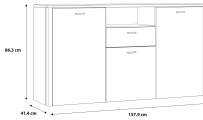

Sideboard

Artikelnummer: 15100161011203

WERBEPREIS

~~269,00 €~~

Alle Preise inkl. MwSt.

Dieser Artikel ist ausschließlich in unseren Filialen erhältlich.

IN AUSSTELLUNG ANSEHEN

| | |
|----------------------|---|
| Wien 22 | ✓ |
| Wien 10 | ✓ |
| Wien 12 | ✗ |
| Zentrallager Wien 22 | ✓ |

Kontakt Filialen

Wien 22 ☎ 01 / 732 48

Wien 10 ☎ 01 / 602 36 30

Wien 12 ☎ 01 / 804 77 69

Kurzbeschreibung

- Wolfram grau/Artisan Eiche Dekor
- Griff: Metall schwarz
- B/H/T ca. 158x86x41 cm

Additional Information

| | |
|-------------------------------|---|
| Artikelnummer | 15100161011203 |
| Stil | Modern |
| Gewicht | ca. 53 kg |
| Pflegehinweise | Oberfläche trocken abwischbar |
| Bestellart | In der Filiale |
| Lieferart | Selbstabholung, Lieferung |
| Artikelinhalt | 3x Türen, 1x Schublade, 1x Fach, 4x + Cond(AnzahlGriffe = 1, "Griff", "Griffe") |
| Breite | ca. 158 cm |
| Tiefe | ca. 41 cm |
| Höhe | ca. 86 cm |
| Hauptfarbe | Grau |
| Korpus | Wolfram Grau |
| Front | Wolfram grau |
| Absetzung | Artisan Eiche |
| Griffe | Schwarz |
| Absetzung | Dekor |
| Korpus | Dekor |
| Korpusoberfläche | matt |
| Front | Dekor |
| Frontoberfläche | matt |
| Griffe | Metall |
| Abmessungen Verpackung | ca. 100,7 x 54,2 x 11,6 cm (Länge / Breite / Höhe) |
| Gewicht Verpackung | ca. 29 kg |
| Abmessungen Verpackung 2 | ca. 169,5 x 43,4 x 7,3 cm (Länge / Breite / Höhe) |
| Gewicht Verpackung 2 | ca. 29 kg |
| Lieferzustand | Zerlegt |
| Letztes Verfügbarkeits-Update | 2024-04-29 15:11:08 |