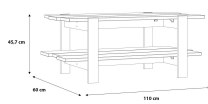

IN AUSSTELLUNG ANSEHEN

Wien 22

Wien 10

Wien 12

Zentrallager Wien 22

Kontakt Filialen

Wien 22

01 / 732 48

Wien 10

01 / 602 36 30

Wien 12

01 / 804 77 69

Kurzbeschreibung

- Wolfram grau
- Absetzungen in Artisan Eiche Dekor
- B/H/T ca. 110x45x60 cm