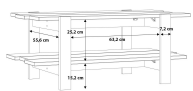

IN AUSSTELLUNG ANSEHEN

Wien 22

Wien 10

Wien 12

Zentrallager Wien 22

Kontakt Filialen

Wien 22

01 / 732 48

Wien 10

01 / 602 36 30

Wien 12

01 / 804 77 69

Kurzbeschreibung

- Wolfram grau
- Absetzungen in Artisan Eiche Dekor
- B/H/T ca. 110x45x60 cm