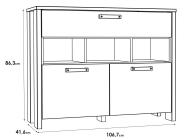

IN AUSSTELLUNG ANSEHEN

Wien 22

Wien 10

Wien 12

Zentrallager Wien 22

Kontakt Filialen

Wien 22

01 / 732 48

Wien 10

01 / 602 36 30

Wien 12

01 / 804 77 69

Kurzbeschreibung

- Old Wood Vintage/Betonoptik
- 2 Türen, 1 Lade
- B/H/T ca. 106x86x42 cm