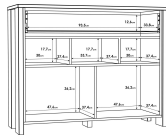

IN AUSSTELLUNG ANSEHEN

Wien 22

Wien 10

Wien 12

Zentrallager Wien 22

Kontakt Filialen

Wien 22

01 / 732 48

Wien 10

01 / 602 36 30

Wien 12

01 / 804 77 69

Kurzbeschreibung

- Old Wood Vintage/Betonoptik
- 2 Türen, 1 Lade
- B/H/T ca. 106x86x42 cm