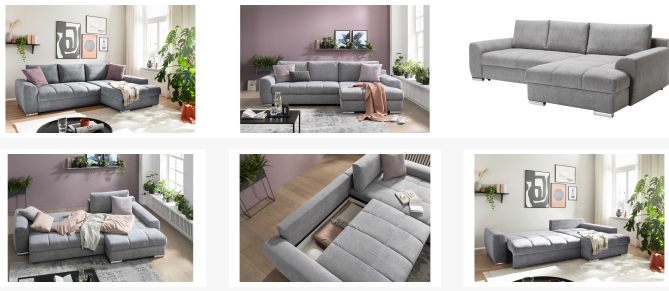

IN AUSSTELLUNG ANSEHEN

Wien 22	✓
Wien 10	✓
Wien 12	✓
Zentrallager Wien 22	✓

Kontakt Filialen

Wien 22	☎ 01 / 732 48
Wien 10	☎ 01 / 602 36 30
Wien 12	☎ 01 / 804 77 69

Kurzbeschreibung

- Inkl.: Bettkasten
- Inkl.: Liegefläche 224 x 133 cm
- Stellmaß: 283 x 181 cm