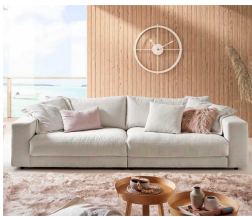

Moderne Garnitur - Big Sofa

Artikelnummer: 11200227018103

~~1.699,00 €~~

Alle Preise inkl. MwSt.

Dieser Artikel ist ausschließlich in unseren Filialen erhältlich.

IN AUSSTELLUNG ANSEHEN

Wien 22	✓
Wien 10	✗
Wien 12	✗
Zentrallager Wien 22	✗

Kontakt Filialen

Wien 22	☎ 01 / 732 48
Wien 10	☎ 01 / 602 36 30
Wien 12	☎ 01 / 804 77 69

Kurzbeschreibung

- Extra tiefe Sitzflächen
- Leger gepolstert
- Große Bezugswahl

Beschreibung

Das Bigsofa ist mit weißem Cord bezogen und mit schwarzen Kunststoff-Gleitfüßen versehen. Es strahlt Modernität und Gemütlichkeit aus. Dank der schichtweise aufgebauten PUR-Schaumpolsterung auf einer gut stützenden Wellenunterfederung

bietet der 3-Sitzer hohen Sitzkomfort. Dazu tragen auch die losen Rückenkissen mit Inlett bei.

Das stilvolle Megasofa ist die Kombination aus einem 1,5-Sitzer mit Armlehne links und einem 1,5-Sitzer mit Armlehne rechts. Seine Maße betragen ca. 290 x 85 x 127 cm (LxHxT), wobei sich die Sitzhöhe auf ca. 43 cm beläuft, während die Sitztiefe bei ca. 84 cm liegt.

Additional Information

Artikelnummer	11200227018103
Anmerkungen	Cord ist im Trend!
Bestellart	Individuell in der Filiale (BW)
Lieferart	Selbstabholung, Lieferung
Breite	ca. 290 cm
Tiefe	ca. 127 cm
Höhe	ca. 85 cm
Sitztiefe	ca. 84 cm
Sitzhöhe	ca. 43 cm
Hauptfarbe	Weiß (Cord Light Snow)
Hauptmaterial	Cordbezug
Lieferzustand	Vormontiert
GoingGreen Kategorie	Langlebig, Nachhaltige Herstellung, Umweltschonendes Unternehmen
GoingGreen Text	<ul style="list-style-type: none">• Seit 2008 werden die trendigen Sitzmöbel im eigenen Produktionswerk hergestellt.&edsp;Das Unternehmen steht für nachhaltige Produktion, schonenden Verbrauch von Ressourcen und umweltfreundliche Verfahren bei der Möbelherstellung.&edsp;Die Deutsche Gütergemeinschaft Möbel hat das Unternehmen mit dem Goldenen M und den Emissionslabel ausgezeichnet und garantiert somit die Qualität der Polstermöbel.&edsp;