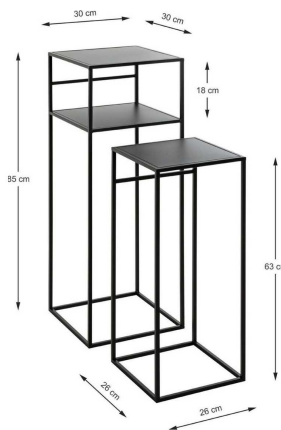

Beistelltisch 2er Set

Artikelnummer: 151804170060

~~119,00 €~~

Alle Preise inkl. MwSt.

Dieser Artikel ist ausschließlich in unseren Filialen erhältlich.

IN AUSSTELLUNG ANSEHEN

Wien 22	✓
Wien 10	✓
Wien 12	✗
Zentrallager Wien 22	✓

Kontakt Filialen

Wien 22	☎ 01 / 732 48
Wien 10	☎ 01 / 602 36 30
Wien 12	☎ 01 / 804 77 69

Kurzbeschreibung

- 2er-Set in verschiedenen Größen
- Maß 1: 26x26x63cm (B/L/H)
- Maß 2: 30x30x85cm (B/L/H)

Additional Information

Artikelnummer	151804170060
Stil	Modern
Anmerkungen	Ablage Metall schwarz lackiert
Pflegehinweise	Trocken abwischbar
Bestellart	Online reservierbar
Lieferart	Selbstabholung, Lieferung
Form	Rechteckig
Hauptfarbe	Schwarz
Gestell	Schwarz
Hauptmaterial	Metall
Gestell	Stahlrohr
Lieferzustand	Zerlegt
Letztes Verfügbarkeits-Update	2024-05-03 12:12:03