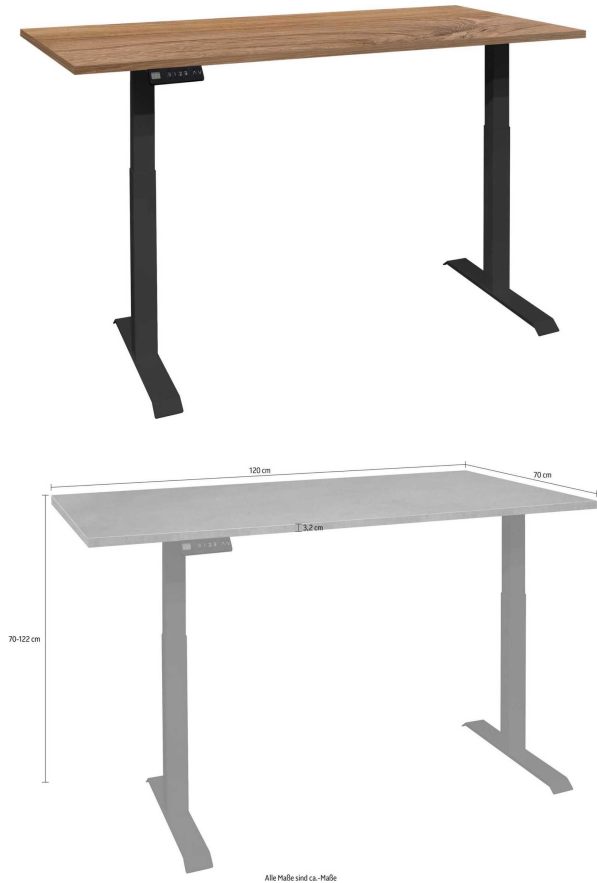

Schreibtisch

Artikelnummer: 30700267002203

~~699,00 €~~

Alle Preise inkl. MwSt.

Dieser Artikel ist ausschließlich in unseren Filialen erhältlich.

IN AUSSTELLUNG ANSEHEN	
Wien 22	✗
Wien 10	✓
Wien 12	✗
Zentrallager Wien 22	✗

Kontakt Filialen

Wien 22  01 / 732 48

Wien 10  01 / 602 36 30

Wien 12  01 / 804 77 69

Kurzbeschreibung

- Asteiche Nachbildung
- Höhenverstellbar 70 bis 122cm
- Elektrisch höhenverstellbar

Additional Information

Artikelnummer	30700267002203
Pflegehinweise	Feucht abwischbar
Bestellart	In der Filiale
Lieferart	Selbstabholung
Länge	ca. 160 cm
Breite	ca. 70 cm
Höhe	ca. 70 cm
Form	Rechteckig
Hauptfarbe	Braun
Gestell	Schwarz
Tischplatte	Stirling Oak, melaminbeschichtet
Hauptmaterial	Holzwerkstoff
Gestell	Metall
Lieferzustand	Zerlegt
Letztes Verfügbarkeits-Update	2024-04-30 17:11:34
GoingGreen Kategorie	Kurze Transportwege, Langlebig, Made in Germany, Umweltschonendes Unternehmen
GoingGreen Text	<ul style="list-style-type: none">• Die Produkte werden in Deutschland unter Einhaltung der sozialen Standards gefertigt.&edsp;Kurze Transportwege reduzieren den CO2-Ausstoß.Das Holz stammt aus einer nachhaltig und ökologisch bewirtschafteten Forstwirtschaft.Die Qualität der Möbel ist schadstoffgeprüft.Um den Paketversand ökologischer zu gestalten hat sich das Unternehmen für DHL – GOGREEN und GLS – KLIMAPROTECT entschieden.&edsp;Abfalltrennung ist zu 98,2% sortenrein.Die Rohstoffe werden für eine saubere Umwelt wiederverwertet.&edsp;&edsp;100% der Heizenergie wird selbst erzeugt.&edsp;Verzicht auf fossile Brennstoffe schont unser Klima.&edsp;Retouren werden aufgearbeitet.Wiederverwertung von Bauteilen und gezielte Aufarbeitung spart kostbare Ressourcen.&edsp;