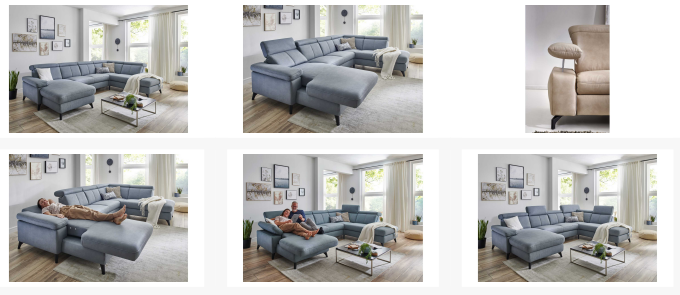

IN AUSSTELLUNG ANSEHEN

Wien 22	✓
Wien 10	✓
Wien 12	✓
Zentrallager Wien 22	✗

Kontakt Filialen

Wien 22	☎ 01 / 732 48
Wien 10	☎ 01 / 602 36 30
Wien 12	☎ 01 / 804 77 69

Kurzbeschreibung

- Stoff: Blaugrau
- Fuß: Schwarz