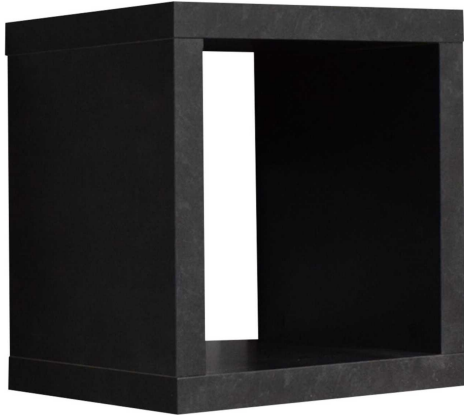

Würfel

Artikelnummer: 30770267002102

~~59,99 €~~

Alle Preise inkl. MwSt.

Dieser Artikel ist ausschließlich in unseren Filialen erhältlich.

IN AUSSTELLUNG ANSEHEN

Wien 22	✗
Wien 10	✓
Wien 12	✗
Zentrallager Wien 22	✓

Kontakt Filialen

Wien 22 01 / 732 48

Wien 10 01 / 602 36 30

Wien 12 01 / 804 77 69

Beschreibung

Dieses Würfelregal ist in Schwarzstahloptik gehalten und passt perfekt in Ihre vier Wände. Es ist mit etwa 40 x 40 Zentimeter quadratisch und sorgt für Stauraum. Das Regal lässt sich perfekt mit anderen Möbelstücken kombinieren und bietet ein offenes Fach für Ihre Dekoration!