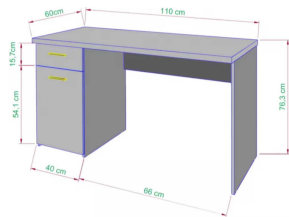

Schreibtisch

Artikelnummer: 15260161011402

WERBEPREIS

99,99 €

Alle Preise inkl. MwSt.

Dieser Artikel ist ausschließlich in unseren Filialen erhältlich.

IN AUSSTELLUNG ANSEHEN

Wien 22

Wien 10

Wien 12

Zentrallager Wien 22

Kontakt Filialen

Wien 22

01 / 732 48

Wien 10

01 / 602 36 30

Wien 12

01 / 804 77 69

Kurzbeschreibung

- Leichte Montage
- Inkl. 1x Schublade & 1x Türfach
- Griff in Aluoptik