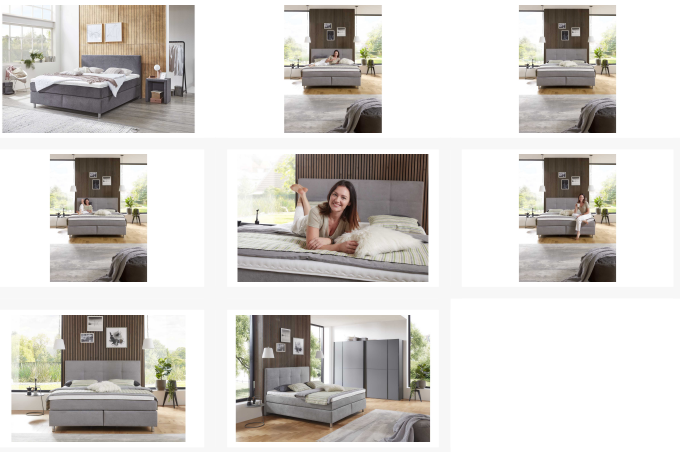

Modernes Boxspringbett

Artikelnummer: 123400960003

~~1.749,00 €~~

Alle Preise inkl. MwSt.

Dieser Artikel ist ausschließlich in unseren Filialen erhältlich.

IN AUSSTELLUNG ANSEHEN

Wien 22	✓
Wien 10	✓
Wien 12	✓
Zentrallager Wien 22	✗

Kontakt Filialen

Wien 22  01 / 732 48

Wien 10  01 / 602 36 30

Wien 12  01 / 804 77 69

Kurzbeschreibung

- Trendiger Camal-Bezug
- Inkl. 7-Zonen-Taschenfederkern-Matratze
- Ink. Topper

Beschreibung

Das Boxspringbett ist ein 180 cm breites Bett mit einem Boxspringunterbau. Der Unterbau besteht aus einem Bonellfederkern, darauf sitzt eine Eco-Taschenfederkern Matratze, die zwei unterschiedliche Härtegrade aufweist und je nach Belieben gedreht werden kann. Der dunkle Stoffbezug ist angenehm weich auf der Haut. Das Boxspringbett steht auf 4 verchromten Zylinderfüßen, die dem Bett zusätzliche 10 cm Höhe verleihen.

Additional Information

Artikelnummer	123400960003
Bestellart	Individuell in der Filiale (BW)
Lieferart	Selbstabholung, Lieferung
Gegen Mehrpreis erhältlich	Andere Stoffe, Farben
Nicht im Preis enthalten	Bettzeug und Dekoration
Dazu passend bestellbar	Nachtkonsolen, Lampen, Kissen und Plaid gegen Aufpreis
Fußart	Zylinderfuß
Breite	ca. 181 cm
Tiefe	ca. 200 cm
Höhe	ca. 110 cm
Liegefläche	ca. 180 x 200 cm (Breite / Länge)
Fußhöhe	ca. 10 cm
Hauptfarbe	Grau (Camal)
Fuß	Chromfarben
Hauptmaterial	Textilbezug
Unterkonstruktion Polsterung	Bonellfederkern
Topper	Kaltschaum
Matratzenkern	Eco-Taschenfederkern
Matratze Härtegrad	H2 / H3
Lieferzustand	Vormontiert