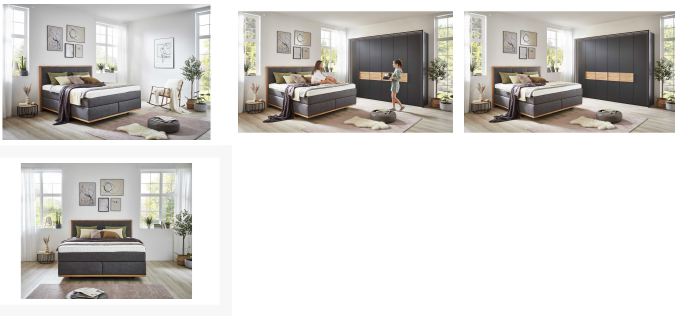

Modernes Boxspringbett

Artikelnummer: 123400960005

~~3.699,00 €~~

Alle Preise inkl. MwSt.

Dieser Artikel ist ausschließlich in unseren Filialen erhältlich.

IN AUSSTELLUNG ANSEHEN

Wien 22	✓
Wien 10	✓
Wien 12	✗
Zentrallager Wien 22	✗

Kontakt Filialen

Wien 22  01 / 732 48

Wien 10  01 / 602 36 30

Wien 12  01 / 804 77 69

Kurzbeschreibung

- Inkl. Holzleisten in Eiche
- Inkl. 7-Zonen-Taschenfederkern-Matratze
- Ink. Topper

Beschreibung

Das Optische Highlight dieses Boxspringbettes stellt die umlaufende Holzleiste in Eiche massiv dar. Der hochwertige Bezug ist

besonders pflegeleicht und passt aufgrund seiner Farbe zu vielen Einrichtungsstilen. Ein hoher Liegekomfort wird ermöglicht durch eine 7-Zonen-Taschenfederkernmatratze, die mit zwei Härtegraden (mittelfest & fest) ausgestattet ist. Der Unterbau besteht aus einem Taschenfederkern 500. Oben aufliegend befindet sich ein Kaltschaum-Topper.

Additional Information

Artikelnummer	123400960005
Bestellart	Individuell in der Filiale (BW)
Lieferart	Selbstabholung, Lieferung
Gegen Mehrpreis erhältlich	Andere Stoffe, Farben, Schwebeoptik, Nachtkonsolen, Lampen, Kissen und Plaid.
Im Preis enthalten	Kopfteil- und Boxumrandung in Eiche massiv, Unterbau, Taschenfederkern, 7-Zonen Matratze inkl. Kaltschaumtopper.
Fußart	Schwebeoptik
Breite	ca. 188 cm
Tiefe	ca. 200 cm
Höhe	ca. 127 cm
Liegefläche	ca. 180 x 200 cm (Breite / Länge)
Kopfteilhöhe	ca. 127 cm
Hauptfarbe	Grau (Gavin Stone)
Hauptmaterial	Stoffbezug
Topper	Kaltschaum
Holzart	Eiche
Matratze Härtegrad	H2 / H3
Letztes Verfügbarkeits-Update	2024-05-01 11:09:13