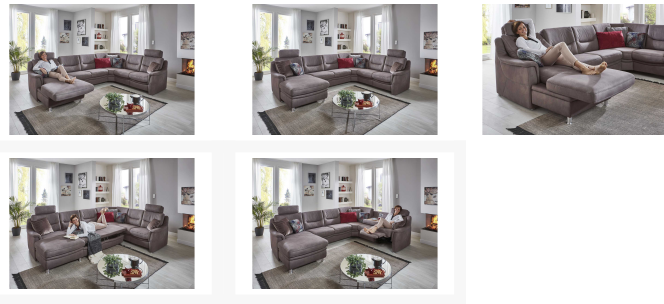

**SCHNÄPPCH
EN**

~~4.499,00 €~~

Alle Preise inkl. MwSt.

Dieser Artikel ist ausschließlich in unseren Filialen erhältlich.