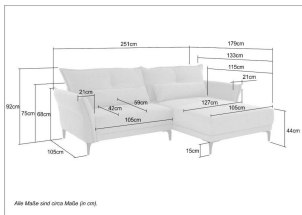

Polsterecke

Artikelnummer: 151303350101

~~1.129,00 €~~

Alle Preise inkl. MwSt.

Dieser Artikel ist ausschließlich in unseren Filialen erhältlich.

IN AUSSTELLUNG ANSEHEN

Wien 22	✓
Wien 10	✓
Wien 12	✗
Zentrallager Wien 22	✓

Kontakt Filialen

Wien 22	☎ 01 / 732 48
Wien 10	☎ 01 / 602 36 30
Wien 12	☎ 01 / 804 77 69

Kurzbeschreibung

- Inkl. 2x Lordosekissen
- Rechts/Links montierbar
- Max. Belastbarkeit pro Sitz: 110kg

Beschreibung

Trendige, klare Formensprache hochwertig verarbeitet! Für einen ausgezeichneten Sitzkomfort sorgt die Kombination von Schaumposterung und Wellenfederung. Die stilvoll eingesetzte Biesennaht fügt sich harmonisch in das Gesamtbild ein. Das