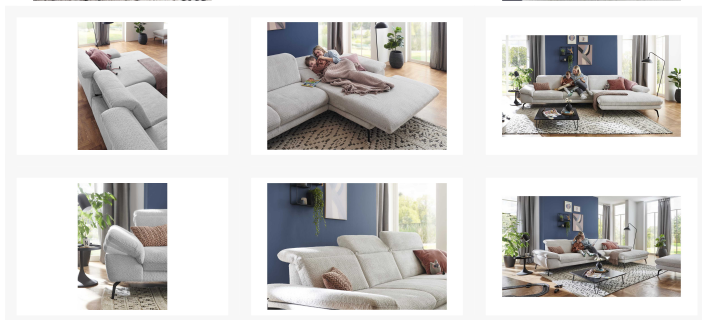

IN AUSSTELLUNG ANSEHEN

Wien 22	✓
Wien 10	✓
Wien 12	✗
Zentrallager Wien 22	✗

Kontakt Filialen

Wien 22 01 / 732 48

Wien 10 01 / 602 36 30

Wien 12 01 / 804 77 69

Kurzbeschreibung

- Inkl. Kopfpolsterverstellung
- Metallfuß, schwarz
- Ziernaht: Kappnaht