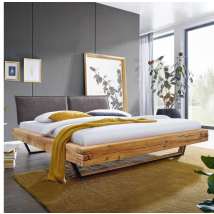

Massives Holzbett

Artikelnummer: 123304080001

~~1.799,00 €~~

Alle Preise inkl. MwSt.

Dieser Artikel ist ausschließlich in unseren Filialen erhältlich.

IN AUSSTELLUNG ANSEHEN

Wien 22	✓
Wien 10	✓
Wien 12	✗
Zentrallager Wien 22	✓

Kontakt Filialen

Wien 22	☎ 01 / 732 48
Wien 10	☎ 01 / 602 36 30
Wien 12	☎ 01 / 804 77 69

Kurzbeschreibung

- Wildeiche massiv geölt
- Polsterkopfteil anthrazit
- Fuß: Metallkufe mit Holzeinlage

Beschreibung

Ästhetisch sehr ansprechend ist dieses umwerfende Balkenbett. Dieses setzt sich aus mehreren Balken zusammen, die ihre charakteristischen Eigenschaften, wie natürliche Risse und Astlöcher, beibehalten. Die Kufen, die das Bett tragen, sind in