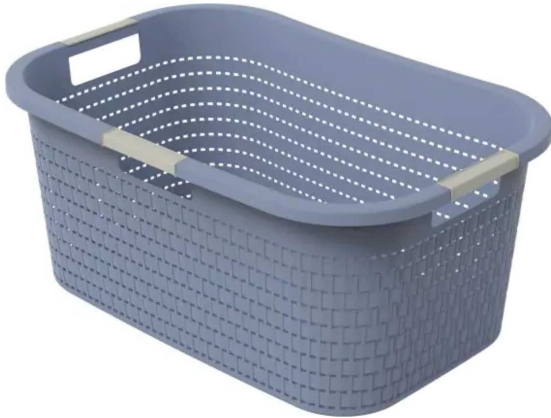

Wäschekorb 40L

Artikelnummer: 42250963002707

**SCHNÄPPCH
EN**

~~14,99 €~~

Alle Preise inkl. MwSt.

Dieser Artikel ist ausschließlich in unseren Filialen erhältlich.

IN AUSSTELLUNG ANSEHEN

Wien 22	✘
Wien 10	✔
Wien 12	✘
Zentrallager Wien 22	✘

Kontakt Filialen

Wien 22  01 / 732 48

Wien 10  01 / 602 36 30

Wien 12  01 / 804 77 69

Kurzbeschreibung

- Maße: 59x39x25,2cm (LxBxH)
- Farbe: Horizon Blau
- Material: Kunststoff (PP), BPA-frei

Beschreibung

Mit diesem Wäschekorb der Marke Rotho macht Wäschewaschen wieder Spass. Er ist groß genug für eine Maschinenladung Wäsche und durch das hochwertige Material können Sie den Waschkorb schwer beladen. Selbst bei voller Beladung mit nasser Wäsche hält der Wäschekorb. Die drei weichen und bequemen Tragegriffe, sowie die ergonomische Form des Korbes erlauben ein angenehmes Tragen auf unterschiedliche Arten, zum Beispiel nur mit einer Hand. Hochwertiges Material und gute Hygiene Auf allen vier Seiten der Wäschetonne ist eine aufwendige Rattanstruktur eingearbeitet. Diese Luftlöcher sorgen für Zirkulation innerhalb der Wäschebox und wirken unangenehmen Gerüchen nach längerem Liegen nasser Wäsche entgegen. Der hochwertige Kunststoff und die gute Verarbeitung sorgen für eine lange Lebensdauer.

Luftlöcher auf allen Seiten

Inander stapelbar

Mit drei Griffen für angenehmes Tragen

Additional Information

Artikelnummer	42250963002707
Marke	Rotho
Bestellart	In der Filiale
Lieferart	Selbstabholung, Post
Länge	ca. 59 cm
Breite	ca. 39 cm
Höhe	ca. 25,2 cm
Fassungsvermögen	ca. 40 l
Form	Rechteckig
Hauptfarbe	Blau (Horizon Blau)
Hauptmaterial	Kunststoff
Lieferzustand	Montiert