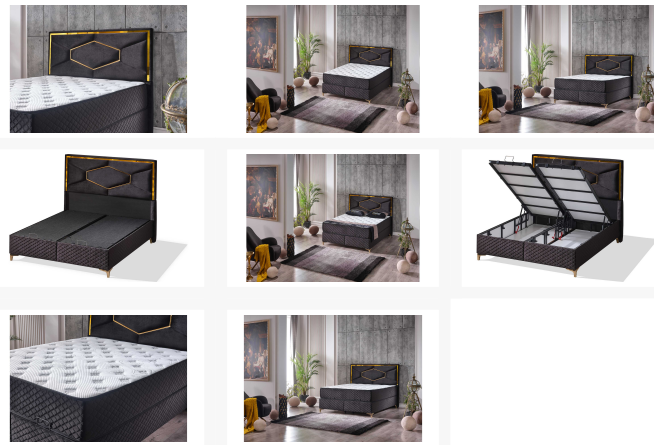

Polsterbett

Artikelnummer: 152200090080

~~1.699,00 €~~

Alle Preise inkl. MwSt.

Dieser Artikel ist ausschließlich in unseren Filialen erhältlich.

IN AUSSTELLUNG ANSEHEN

Wien 22	✓
Wien 10	✓
Wien 12	✓
Zentrallager Wien 22	✓

Kontakt Filialen

Wien 22	☎ 01 / 732 48
Wien 10	☎ 01 / 602 36 30
Wien 12	☎ 01 / 804 77 69

Kurzbeschreibung

- Stoff: Schwarz
- Matratze: Taschenfederkern
- Füße: Goldfarbig

Additional Information

Artikelnummer	152200090080
Pflegehinweise	Abstauben mit einem Staubsauger und dem passenden Bürstenaufsatz. Im Anschluss kann man leicht feucht wischen
Bestellart	Online reservierbar
Lieferart	Selbstabholung, Lieferung
Inklusive	Bettkasten
Im Preis enthalten	Polsterbett
Breite	ca. 191 cm
Tiefe	ca. 210 cm
Höhe	ca. 138 cm
Liegefläche	ca. 180 x 200 cm (Breite / Länge)
Liegehöhe	ca. 75 cm
Fußhöhe	ca. 12 cm
Fuß	Goldfarben
Hauptmaterial	Stoff
Füße	Kunststoff
Matratzenkern	Taschenfederkern
Matratze Härtegrad	H2
Lieferzustand	Vormontiert