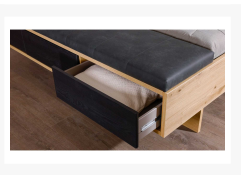

IN AUSSTELLUNG ANSEHEN

Wien 22	✓
Wien 10	✓
Wien 12	✗
Zentrallager Wien 22	✓

Kontakt Filialen

Wien 22 01 / 732 48

Wien 10 01 / 602 36 30

Wien 12 01 / 804 77 69

Kurzbeschreibung

- In Eiche Artisan Dekor und Black Oak
- Stellmaß: ca. 278x243 cm
- Mit integrierter Bettbank