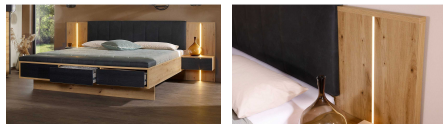

IN AUSSTELLUNG ANSEHEN

Wien 22	✓
Wien 10	✓
Wien 12	✗
Zentrallager Wien 22	✓

Kontakt Filialen

Wien 22 01 / 732 48

Wien 10 01 / 602 36 30

Wien 12 01 / 804 77 69

Kurzbeschreibung

- In Eiche Artisan Dekor und Black Oak
- Stellmaß: ca. 278x243 cm
- Mit integrierter Bettbank