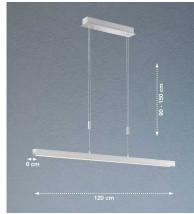

Pendelleuchte

Artikelnummer: 182307400615

**SCHNÄPPCH
EN**

~~299,00 €~~

Alle Preise inkl. MwSt.

Dieser Artikel ist ausschließlich in unseren Filialen erhältlich.

IN AUSSTELLUNG ANSEHEN

Wien 22	✓
Wien 10	✗
Wien 12	✗
Zentrallager Wien 22	✗

Kontakt Filialen

Wien 22  01 / 732 48

Wien 10  01 / 602 36 30

Wien 12  01 / 804 77 69

Kurzbeschreibung

- Fassung: LED
- Leistung: max. 24W
- Dimmbar: Mit Taster stufenlos dimmbar

Beschreibung

Moderne LED-Technik ermöglicht eine Kombination von äußerst flachem Aufbau und hervorragend gleichmäßiger Lichtverteilung. Eine Leuchte für der verschiedenen Lichtfarben! Die Pendel- und Deckenleuchten mit CCT (Abkürzung steht für Colour Change-Temperature) - Funktion bieten dir jederzeit die richtige Lichtkulisse. Neutralweißes Licht zum Spielen oder Basteln mit den Kindern, Tageslichtweiß zum konzentrierten Arbeiten und Warmweiß zum entspannten Abendessen mit der Familie. Damit nicht genug, lässt sich jede der drei Lichtfarben auch noch per Dimmfunktion variieren. Perfektes Finetuning für dein ganz persönliches Wohlfühllicht! CCT für 3 Farbmodi · dimmbar · und einfachste Bedienung. Mit einer CCT Leuchte erhalten Sie Rundum die optimalen Lichtverhältnisse wie z.B. mit einer Stehleuchte - Mit geradem Design fallen die LED-Stehleuchten in den Blick.

Additional Information

Artikelnummer	182307400615
Bestellart	In der Filiale
Lieferart	Selbstabholung
Länge	ca. 120 cm
Breite	ca. 6 cm
Höhe	ca. 90 cm
Hauptfarbe	Silber (Nickelfarben, matt)
Hauptmaterial	Metall
Anzahl Leuchtmittel	1 Stück (enthalten)
Leuchtmittel enthalten	Ja
Beleuchtungsmittel	LED
Lieferzustand	Vormontiert