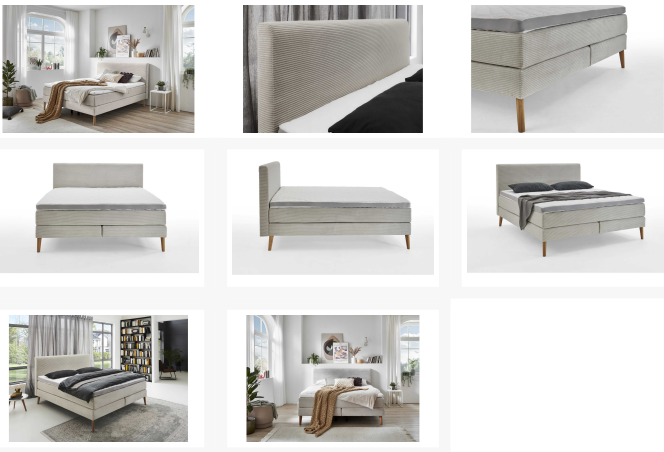

# Modernes Boxspringbett

Artikelnummer: 123402410037

~~1.599,00 €~~

Alle Preise inkl. MwSt.

**Dieser Artikel ist ausschließlich in unseren Filialen erhältlich.**

## Kurzbeschreibung

- Inkl. Gel-Schaum Topper
- Trendiger Cordstoff
- Modernes Design

## Beschreibung

---

In diesem Boxspringbett werden Sie traumhaft schlafen. Minimalistisch, elegant - dieses Boxspringbett überzeugt mit seiner minimalistischen Eleganz. Stylish Bettfüße, aus eichefarbenen Massivholz verleihen dem modernen Bett einen skandinavischen Look und unterstreichen den filigranen Charakter. Der schicke Cordstoff passt perfekt zum Design und sorgt für eine harmonische Optik. Bereichern Sie Ihre Schlafzimmereinrichtung mit diesem traumhaft schönen Boxspringbett und erschaffen einen stilvollen Blickfang im Raum.

## Additional Information

---

Artikelnummer	123402410037
Stil	Modern
Anmerkungen	Cord ist im Trend!
Pflegehinweise	Der Stoff kann mit einem weichen Bürstenaufsatz abgesaugt werden (max. 500 Watt)
Bestellart	Individuell in der Filiale (BW)
Lieferart	Selbstabholung
Im Preis enthalten	Boxspringbett auf einem hochwertigen Holzrahmen mit Bonell-Federkern und 7-Zonen-Tonnentaschenfederkern-Wendematratze (Gel-Schaum Topper)
Nicht im Preis enthalten	Dekoration oder sonstige nicht im Angebot genannte Artikel
Dazu passend bestellbar	Zur Auswahl: 10 klimaregulierende und hautsympathische Topper gegen individuellen Aufpreis
Fußart	Holzfuß
Breite	ca. 184 cm
Tiefe	ca. 211 cm
Höhe	ca. 110 cm
Liegefläche	ca. 180 x 200 cm (Breite / Länge)
Liegehöhe	ca. 57 cm
Fußhöhe	ca. 18 cm
Hauptfarbe	Beige
Fuß	Braun
Hauptmaterial	Cordstoff (100% Polyester)
Füße	Eiche
Matratzenkern Box	Taschenfederkern
Matratze 2 Härtegrad	H2/H3
Lieferzustand	Vormontiert