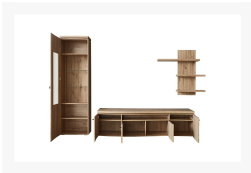

IN AUSSTELLUNG ANSEHEN

Wien 22	✓
Wien 10	✗
Wien 12	✗
Zentrallager Wien 22	✗

Kontakt Filialen

Wien 22 01 / 732 48

Wien 10 01 / 602 36 30

Wien 12 01 / 804 77 69

Kurzbeschreibung

- Korpus und Front in Eiche Artisan Melamin
- Inkl. Beleuchtung
- B/H/T: ca. 291x209x52 cm