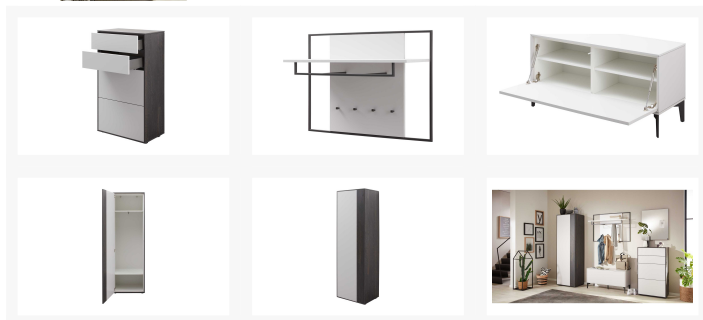

# Moderne Garderobe

Artikelnummer: 143101970012

**SCHNÄPPCH  
EN**

~~3.599,00 €~~

Alle Preise inkl. MwSt.

**Dieser Artikel ist ausschließlich in unseren Filialen erhältlich.**

## Kurzbeschreibung

- Front in Quarzgrau
- Korpus in Eiche Flamed Wood
- B/H/T: ca. 273x198x47 cm

## Beschreibung

---

Diese voll ausgestattete Garderobe schafft neuen Stauraum in Ihrem Vorzimmer. Ein fast 2 Meter hoher Garderobenschrank bringt eine Menge verdeckten Stauraum hinter einer Tür mit. Eine Garderobenbank sorgt für eine gemütliche und praktische Sitzgelegenheit, um sich komfortabel Schuhe anzuziehen. Ein Garderobenpaneel hält Platz bereit für Hüte, Mützen und Jacken. Letztes Teil dieses Garderoben-Sets ist ein Spiegelpaneel.