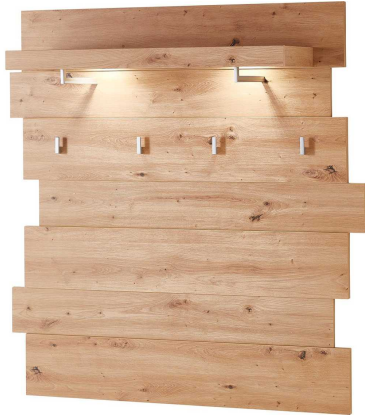

# Garderobenpaneel

Artikelnummer: 14320146004202

~~269,00 €~~

Alle Preise inkl. MwSt.

**Dieser Artikel ist ausschließlich in unseren Filialen erhältlich.**

## Kurzbeschreibung

- In Artisan Eiche Nachbildung
- B/H/T: ca. 120x125x32 cm
- 4 Haken

## Beschreibung

---

Durch die Artisan-Eiche-Nachbildung strahlt diese Wandgarderobe moderne Eleganz und warmen, gemütlichen Charme aus.