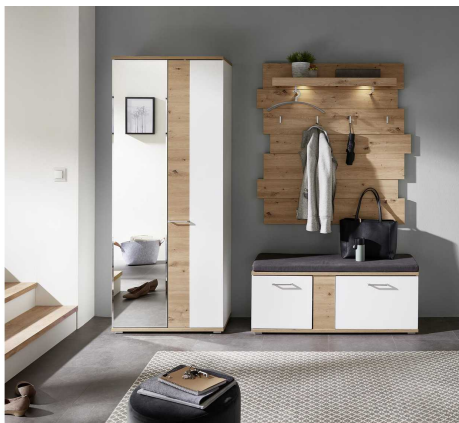

Garderobenpaneel

Artikelnummer: 14320146004202

~~269,00 €~~

Alle Preise inkl. MwSt.

Dieser Artikel ist ausschließlich in unseren Filialen erhältlich.

IN AUSSTELLUNG ANSEHEN

Wien 22	✗
Wien 10	✓
Wien 12	✗
Zentrallager Wien 22	✓

Kontakt Filialen

Wien 22 01 / 732 48

Wien 10 01 / 602 36 30

Wien 12 01 / 804 77 69

Kurzbeschreibung

- In Artisan Eiche Nachbildung
- B/H/T: ca. 120x125x32 cm
- 4 Haken