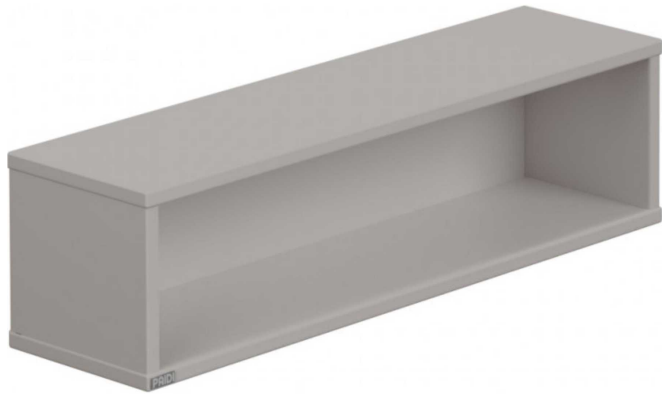

Wandbox rechteckig lang

Artikelnummer: 50100439008408

~~89,99 €~~

Alle Preise inkl. MwSt.

Dieser Artikel ist ausschließlich in unseren Filialen erhältlich.

IN AUSSTELLUNG ANSEHEN

Wien 22	✓
Wien 10	✗
Wien 12	✗
Zentrallager Wien 22	✗

Ein gemütliches Baby-, Jugend- oder Kinderzimmer entsteht mit einer harmonischen Einrichtung, bei der Möbel, Farben und Accessoires zusammen passen. Wandbox in verschiedenen Formen. Egal ob quadratisch, rechteckig oder rechteckig lang, Dieses