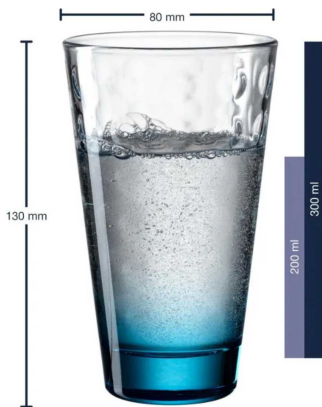

Longdrinkbecher

Artikelnummer: 42160909000201

**SCHNÄPPCH
EN**

~~3,49 €~~

Alle Preise inkl. MwSt.

Dieser Artikel ist ausschließlich in unseren Filialen erhältlich.

IN AUSSTELLUNG ANSEHEN

Wien 22	✓
Wien 10	✓
Wien 12	✗
Zentrallager Wien 22	✗

Kontakt Filialen

Wien 22	☎ 01 / 732 48
Wien 10	☎ 01 / 602 36 30
Wien 12	☎ 01 / 804 77 69

Kurzbeschreibung

- In Türkis
- Fassungsvermögen: ca. 300 ml
- Geschirrspülgeeignet