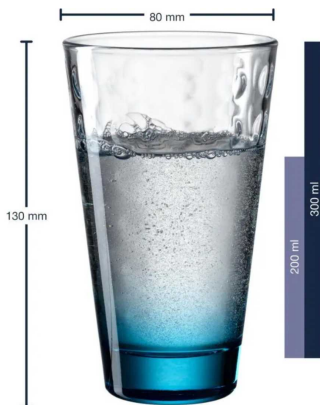

Longdrinkbecher

Artikelnummer: 42160909000203

**SCHNÄPPCH
EN**

~~3,49 €~~

Alle Preise inkl. MwSt.

Dieser Artikel ist ausschließlich in unseren Filialen erhältlich.

IN AUSSTELLUNG ANSEHEN

Wien 22	✓
Wien 10	✓
Wien 12	✗
Zentrallager Wien 22	✗

Kontakt Filialen

Wien 22	☎ 01 / 732 48
Wien 10	☎ 01 / 602 36 30
Wien 12	☎ 01 / 804 77 69

Kurzbeschreibung

- In Orange
- Fassungsvermögen: ca. 300 ml
- Geschirrspülgeeignet