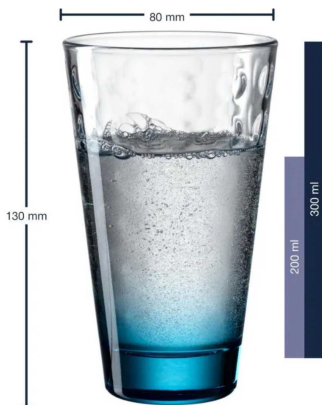

Longdrinkbecher

Artikelnummer: 42160909000202

**SCHNÄPPCH
EN**

~~3,49 €~~

Alle Preise inkl. MwSt.

Dieser Artikel ist ausschließlich in unseren Filialen erhältlich.

IN AUSSTELLUNG ANSEHEN

Wien 22	✘
Wien 10	✔
Wien 12	✘
Zentrallager Wien 22	✘

Kontakt Filialen

Wien 22	☎ 01 / 732 48
Wien 10	☎ 01 / 602 36 30
Wien 12	☎ 01 / 804 77 69

Kurzbeschreibung

- In Grün
- Fassungsvermögen: ca. 300 ml
- Geschirrspülgeeignet

Beschreibung

Dieses Longdrinkglas hat einen hohen Glamourfaktor. Durch die optischen Vertiefungen im Glas wird das Licht auf effektvolle Weise gebrochen und jedes Getränk sieht stilvoll aus. Das Glas ist ideal für Mixgetränke, Wasser, Saft oder Softdrinks. Die Colori-Beschichtung sorgt dafür, dass die Farben auch nach häufigem Gebrauch schön bleiben. Gläser aus der Optic-Kollektion sind spülmaschinenfest.

Additional Information

Artikelnummer	42160909000202
Marke	Leonardo
Bestellart	In der Filiale
Lieferart	Selbstabholung, Post
Besonderheiten	Geschirrspülgeeignet
Breite	ca. 8 cm
Tiefe	ca. 8 cm
Höhe	ca. 13 cm
Fassungsvermögen	ca. 300 ml
Hauptfarbe	Grün
Hauptmaterial	Glas
Glasqualität	Colori-Schliff