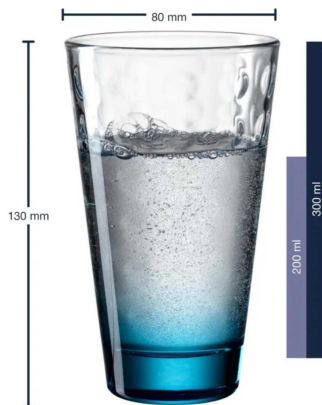

Longdrinkbecher

Artikelnummer: 42160909000205

**SCHNÄPPCH
EN**

~~3,49 €~~

Alle Preise inkl. MwSt.

Dieser Artikel ist ausschließlich in unseren Filialen erhältlich.

IN AUSSTELLUNG ANSEHEN

Wien 22	✓
Wien 10	✓
Wien 12	✓
Zentrallager Wien 22	✗

Kontakt Filialen

Wien 22	☎ 01 / 732 48
Wien 10	☎ 01 / 602 36 30
Wien 12	☎ 01 / 804 77 69

Kurzbeschreibung

- In Violett
- Fassungsvermögen: ca. 300 ml
- Geschirrspülgeeignet