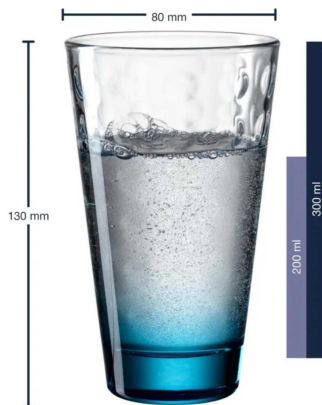

Longdrinkbecher

Artikelnummer: 42160909000204

**SCHNÄPPCH
EN**

~~3,49 €~~

Alle Preise inkl. MwSt.

Dieser Artikel ist ausschließlich in unseren Filialen erhältlich.

IN AUSSTELLUNG ANSEHEN

Wien 22	✗
Wien 10	✓
Wien 12	✗
Zentrallager Wien 22	✗

Kontakt Filialen

Wien 22	☎ 01 / 732 48
Wien 10	☎ 01 / 602 36 30
Wien 12	☎ 01 / 804 77 69

Kurzbeschreibung

- In Rot
- Fassungsvermögen: ca. 300 ml
- Geschirrspülgeeignet

Beschreibung

Dieses Longdrinkglas hat einen hohen Glamourfaktor. Durch die optischen Vertiefungen im Glas wird das Licht auf effektvolle Weise gebrochen und jedes Getränk sieht stilvoll aus. Das Glas ist ideal für Mixgetränke, Wasser, Saft oder Softdrinks. Die Colori-Beschichtung sorgt dafür, dass die Farben auch nach häufigem Gebrauch schön bleiben. Gläser aus der Optic-Kollektion sind spülmaschinenfest.

Additional Information

Artikelnummer	42160909000204
Marke	Leonardo
Bestellart	In der Filiale
Lieferart	Selbstabholung, Post
Besonderheiten	Geschirrspülgeeignet
Breite	ca. 8 cm
Tiefe	ca. 8 cm
Höhe	ca. 13 cm
Fassungsvermögen	ca. 300 ml
Hauptfarbe	Rot
Hauptmaterial	Glas
Glasqualität	Colori-Schliff