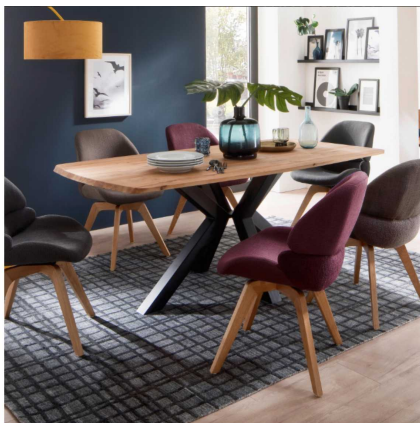

Moderner Esstisch

Artikelnummer: 141000080270

**SCHNÄPPCH
EN**

~~1.499,00 €~~

Alle Preise inkl. MwSt.

Dieser Artikel ist ausschließlich in unseren Filialen erhältlich.

IN AUSSTELLUNG ANSEHEN

Wien 22	✓
Wien 10	✓
Wien 12	✓
Zentrallager Wien 22	✗

Kontakt Filialen

Wien 22  01 / 732 48

Wien 10  01 / 602 36 30

Wien 12  01 / 804 77 69

Kurzbeschreibung

- Tischplatte: Balkeneiche massiv
- durchgehende Lamelle natur geölt
- wechselseitige Schweizer Kante

Beschreibung

Esstisch mit einer bootsförmigen Esstischplatte aus massiver Balkeneiche. Die 200 cm lange Tischplatte hält Platz bereit für bis zu 8 Personen und sitzt auf einem schwarzgrauen Spinnenfuß aus gepulvertem Metall.