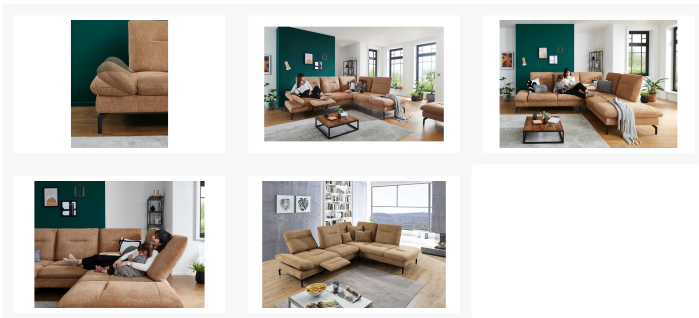

Moderne Polsterecke

Artikelnummer: 112602050031

**SCHNÄPPCH
EN**

~~3.999,00 €~~

Alle Preise inkl. MwSt.

Dieser Artikel ist ausschließlich in unseren Filialen erhältlich.

IN AUSSTELLUNG ANSEHEN

Wien 22	✗
Wien 10	✓
Wien 12	✓
Zentrallager Wien 22	✗

Kontakt Filialen

Wien 22  01 / 732 48

Wien 10  01 / 602 36 30

Wien 12  01 / 804 77 69

Kurzbeschreibung

- Inklusive Schwenkrücken
- Hoher Sitzkomfort
- Optionale Funktionen

Beschreibung

Diese Polsterecke begeistert durch ihre schlanke Formsprache und die optisch alleinstehenden Rückenelemente. Diese lassen sich immer in ihrer Position nach vorne und hinten verschieben, dabei entsteht eine um 15 Zentimeter variable Sitztiefe. Optional können diese Rückenelemente auch in ihrem Neigungswinkel verstellt werden. So wartet nicht nur ein tolles Design auf Sie, sondern auch komfortable Funktionen.

Additional Information

Artikelnummer	112602050031
Pflegehinweise	Regelmäßig absaugen mit passender Bürste bzw. passendem Aufsatz. 1x im halben Jahr mit einem feuchten Tuch über die Fläche wischen
Bestellart	Individuell in der Filiale (BW)
Lieferart	Selbstabholung, Lieferung
Gegen Mehrpreis erhältlich	Schwenkrücken, Kopfteilverstellung, klappbarer Armteil, moto. Fussaule, 3-teiliges Kissenset
Schenkelmaß Links	ca. 297 cm
Schenkelmaß rechts	ca. 247 cm
Hauptfarbe	Braun (Ocean Cognac)
Hauptmaterial	Stoffbezug
Lieferzustand	Vormontiert