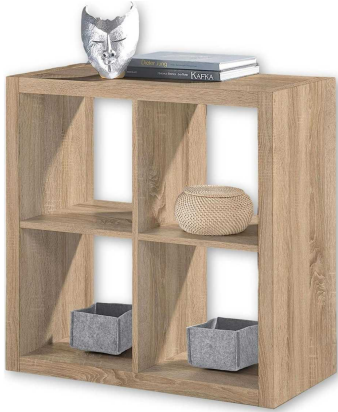

Regal

Artikelnummer: 30300186002305

~~59,99 €~~

Alle Preise inkl. MwSt.

Dieser Artikel ist ausschließlich in unseren Filialen erhältlich.