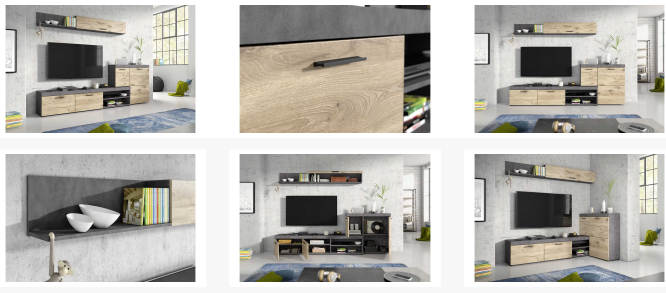

Wohnwand

Artikelnummer: 151002620016

~~449,00 €~~

Alle Preise inkl. MwSt.

Dieser Artikel ist ausschließlich in unseren Filialen erhältlich.

IN AUSSTELLUNG ANSEHEN	
Wien 22	✓
Wien 10	✓
Wien 12	✗
Zentrallager Wien 22	✓

Kontakt Filialen

- Wien 22 01 / 732 48
- Wien 10 01 / 602 36 30
- Wien 12 01 / 804 77 69

Kurzbeschreibung

- Eiche Dekor
- Akzente in Matera Grau
- B/H/T ca. 257x186x37 cm